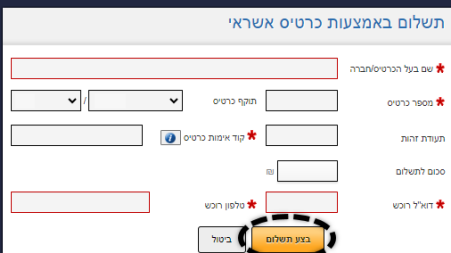

איך רוכשים מינוי ב-6 צעדים?

צורות י' 30%

צורות י"א 70%

לחצו על סביבת הלמידה שתרוצו לרכוש בתחומי העמקת לשון צורות

לחצו על אייקון הרכישה בסרגל הימני

לחצו על הזדהות משרד החינוך

בדף ההזדהות שייפתח הזינו את פרטי ההזדהות של התלמיד/ה או עשו שימוש במנגנון ה-SMS (לתמיכה של משרד החינוך *6552)

לאחר ההזדהות תועברו לאתר בר הפצה

אם אין ברצונכם לרכוש את החוברת המלווה, הסירו אותה מסימון הפריטים ולחצו על הכפתור "מעבר לתשלום"

עברו לדף התשלום של בר הפצה

בחרו את סוג המשלוח והשלימו את הפרטים הנדרשים

לחצו על "כפתור לתשלום"

הזינו את פרטי כרטיס האשראי ולחצו על כפתור "בצע תשלום"