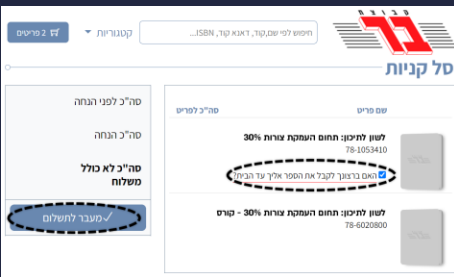

איך רוכשים מינוי ב-6 צעדים?

צורות י' 30%

צורות י"א 70%

לחצו על סביבת הלמידה שתרוצו לרכוש בתחומי העמקת לשון צורות

לחצו על אייקון הרכישה בסרגל הימני

לחצו על הזדהות משרד החינוך

בדף ההזדהות שייפתח הזינו את פרטי ההזדהות של התלמיד/ה או עשו שימוש במנגנון ה-SMS (לתמיכה של משרד החינוך *6552)

לאחר ההזדהות תועברו לאתר בר הפצה

אם אין ברצונכם לרכוש את החוברת המלווה, הסירו אותה מסימון הפריטים ולחצו על הכפתור "מעבר לתשלום"

עברו לדף התשלום של בר הפצה

בחרו את סוג המשלוח והשלימו את הפרטים הנדרשים

לחצו על "כפתור לתשלום"